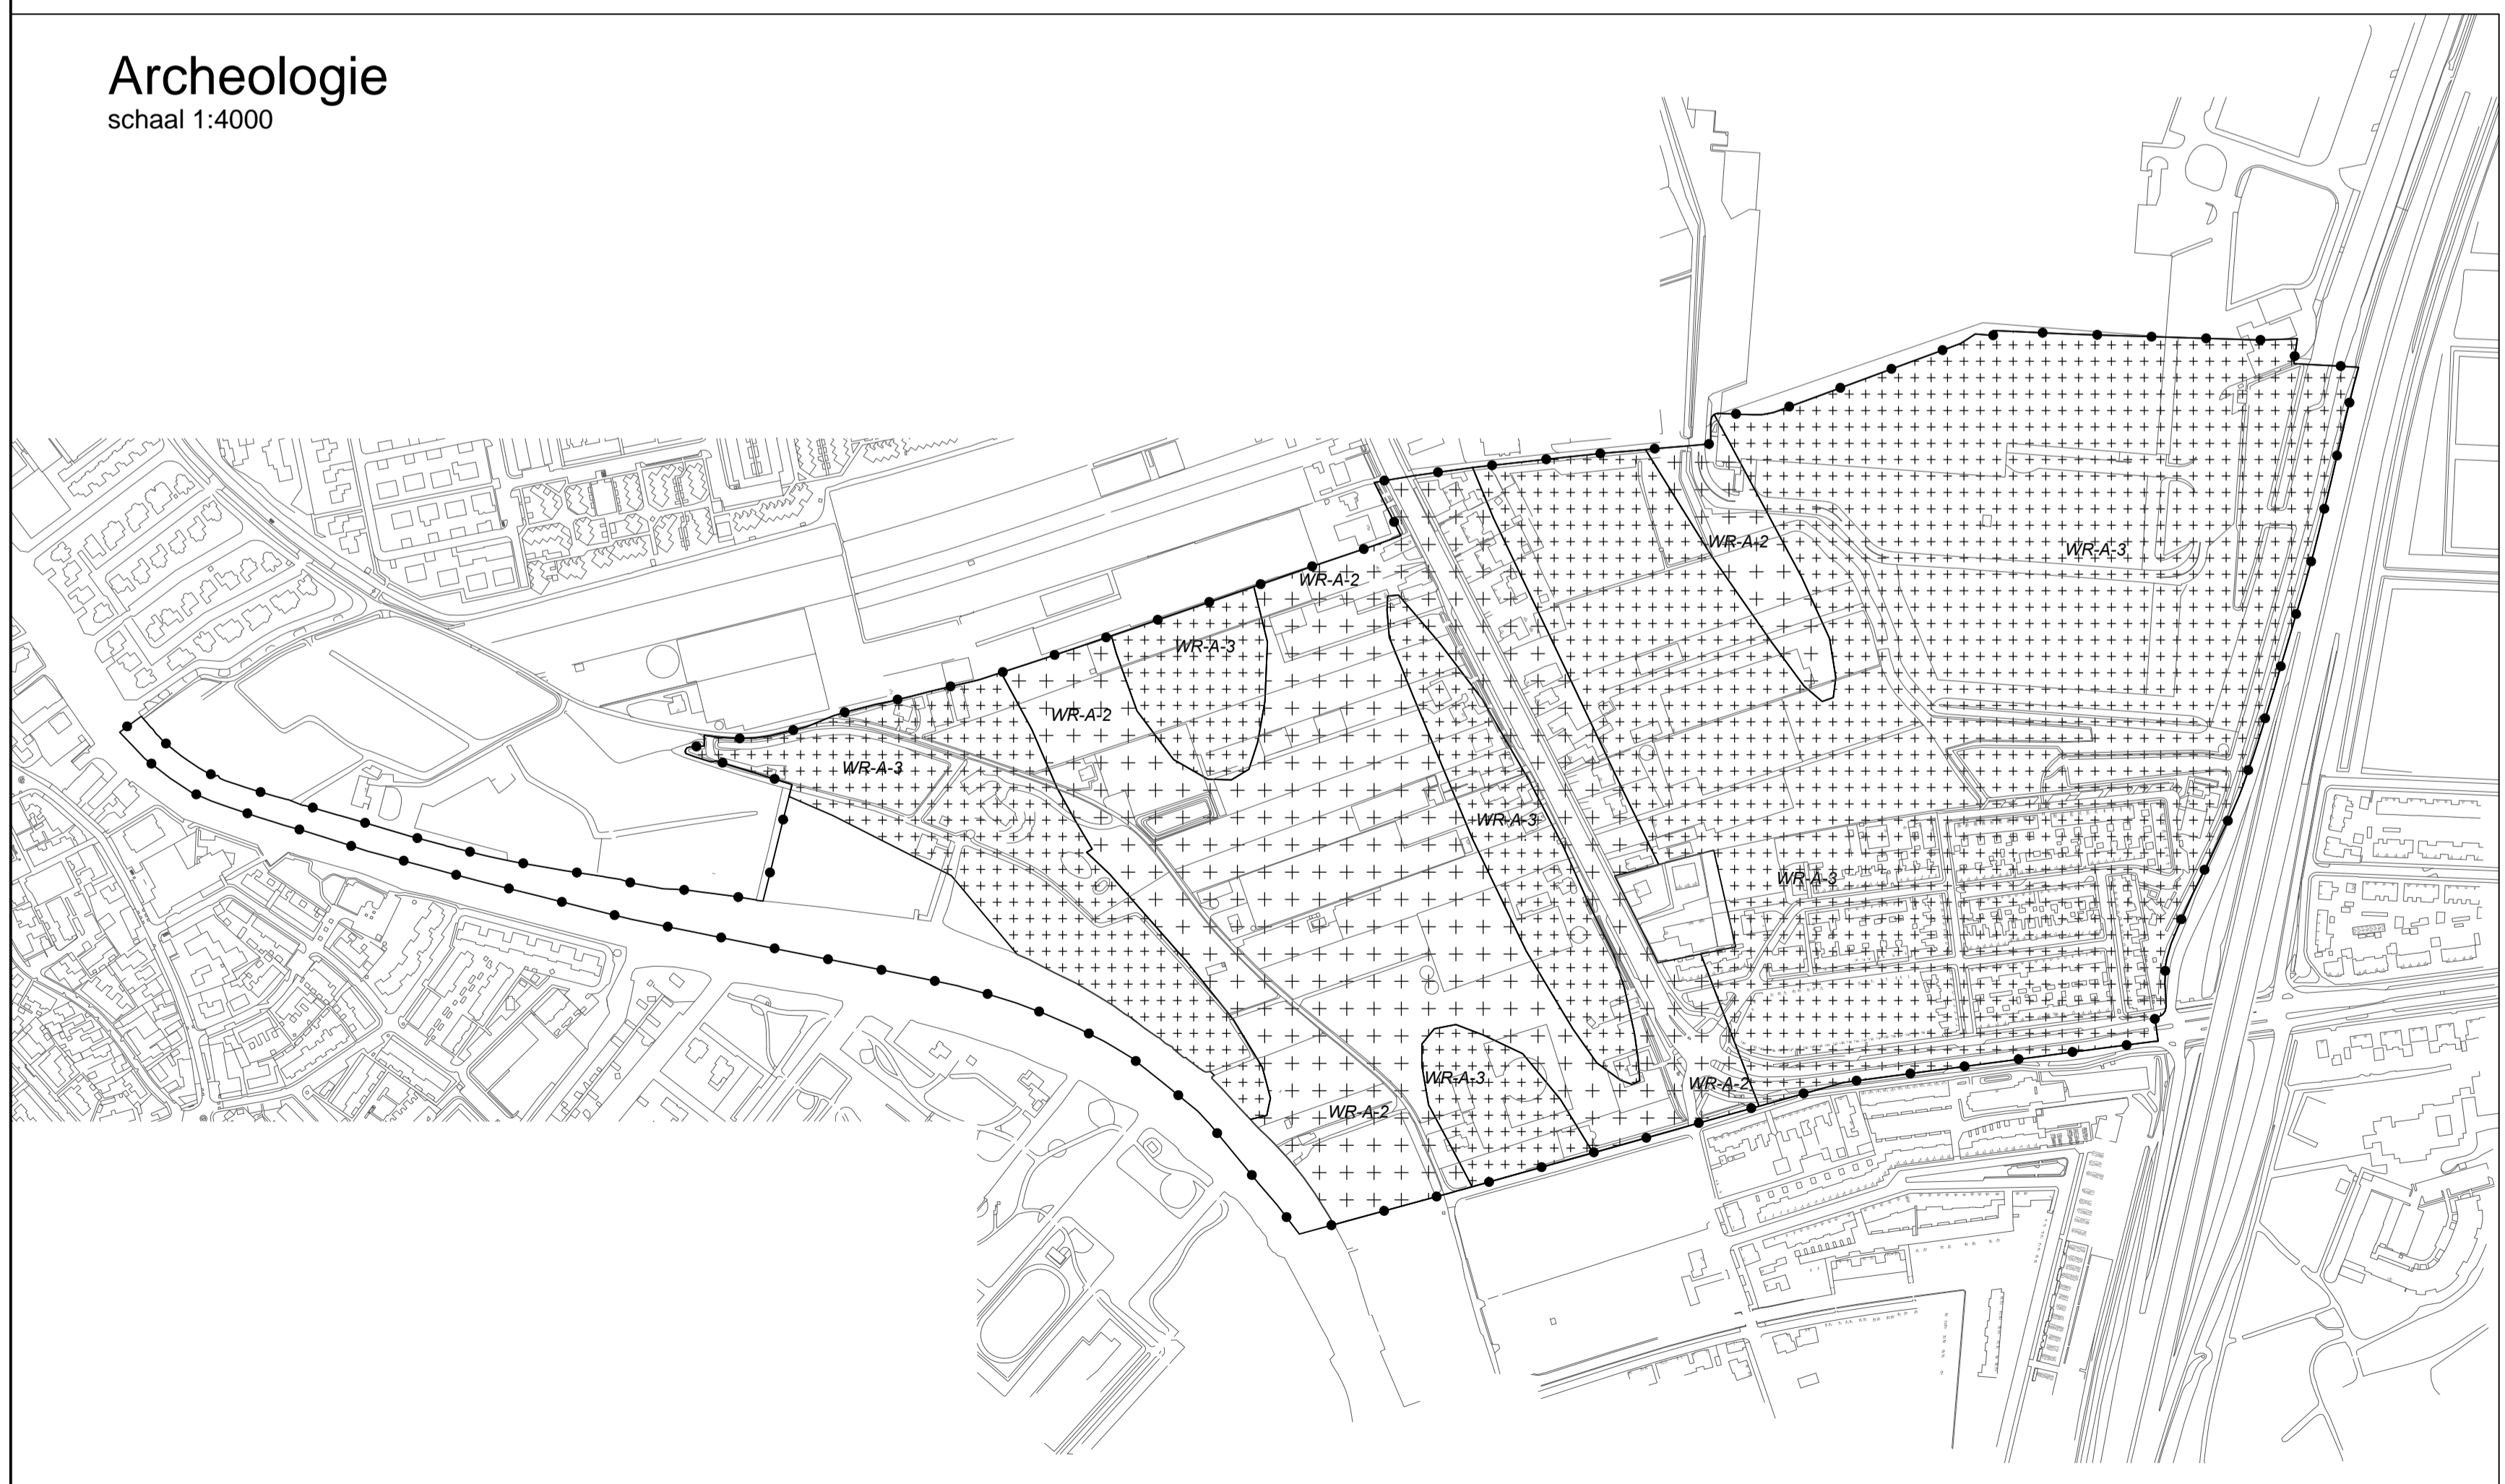

Archeologie
 schaal 1:4000

Oegstgeest
 Kamphuzerpolder-Buitenlust

BESTEMMINGSPLAN

project 057900.18597.00
 formaat A1 vastgesteld
 schaal 1:1000 ontwerp
 kaart 2/2 voorontwerp 10-12-2015
 getekend ing R. Durville concept
 idn NLIMRO.0579.BPKampBuit-V001