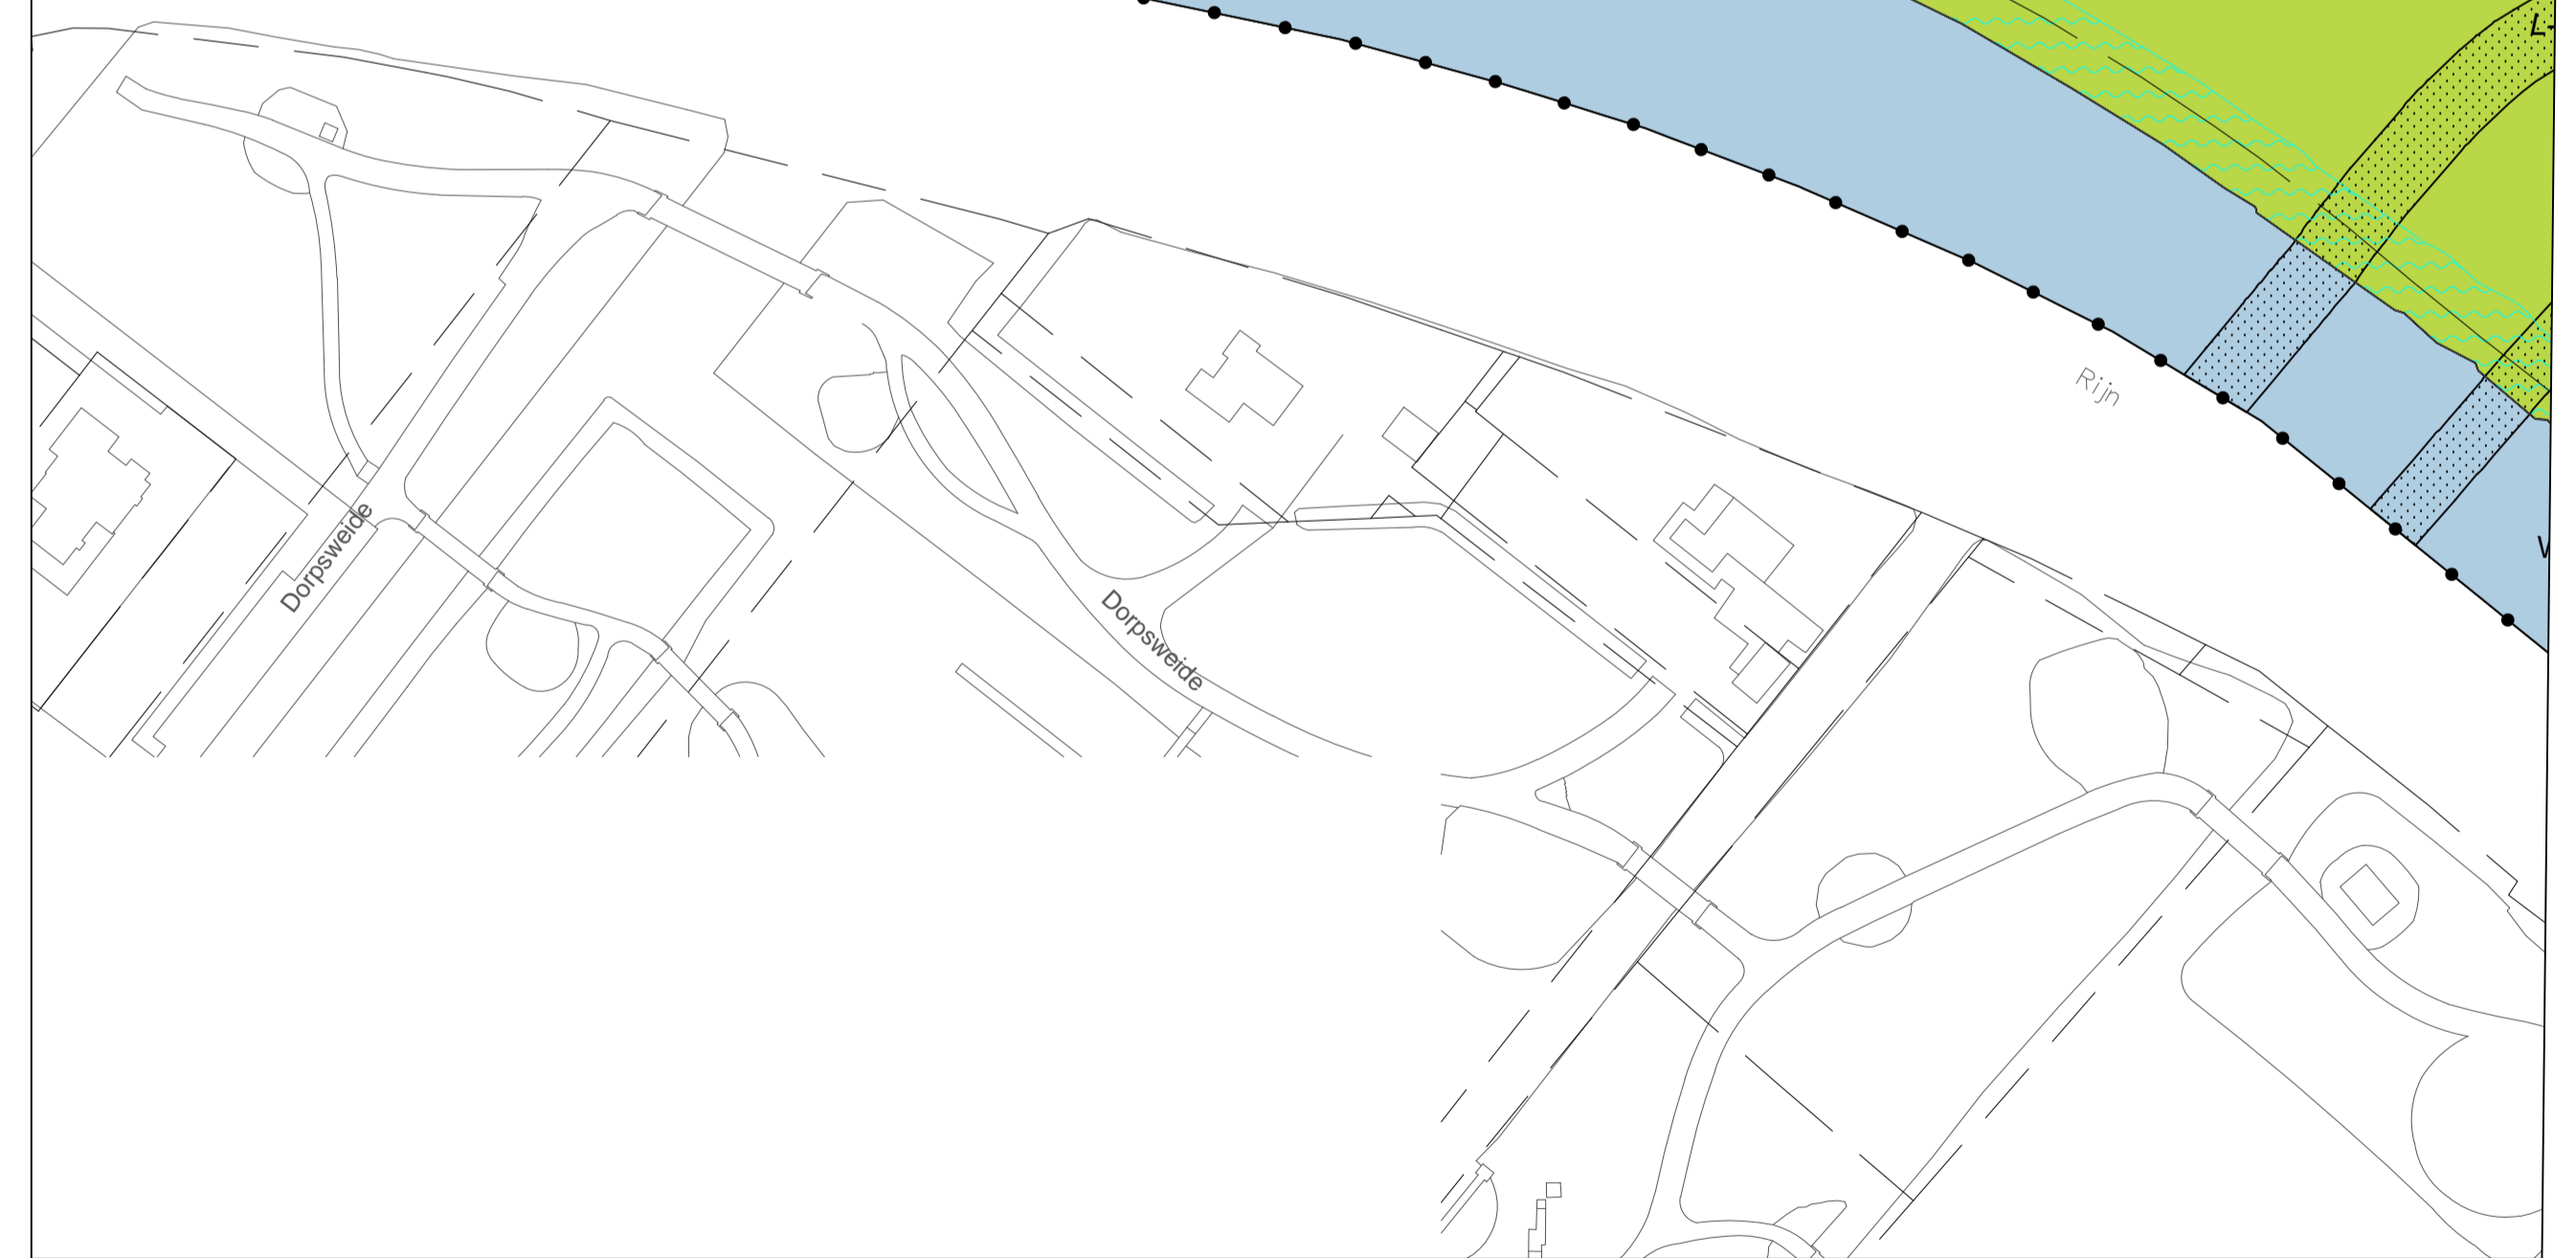

Archeologie
 schaal 1:4000

Oegstgeest
 Kamphuzerpolder-Buitenlust

BESTEMMINGSPLAN

project 057900.18597.00
 formaat A1 vastgesteld
 schaal 1:1000 ontwerp
 kaart 2/2 voorontwerp 10-12-2015
 getekend ing R. Durville concept
 idn NLIMRO.0579.BPKampBuit-V001